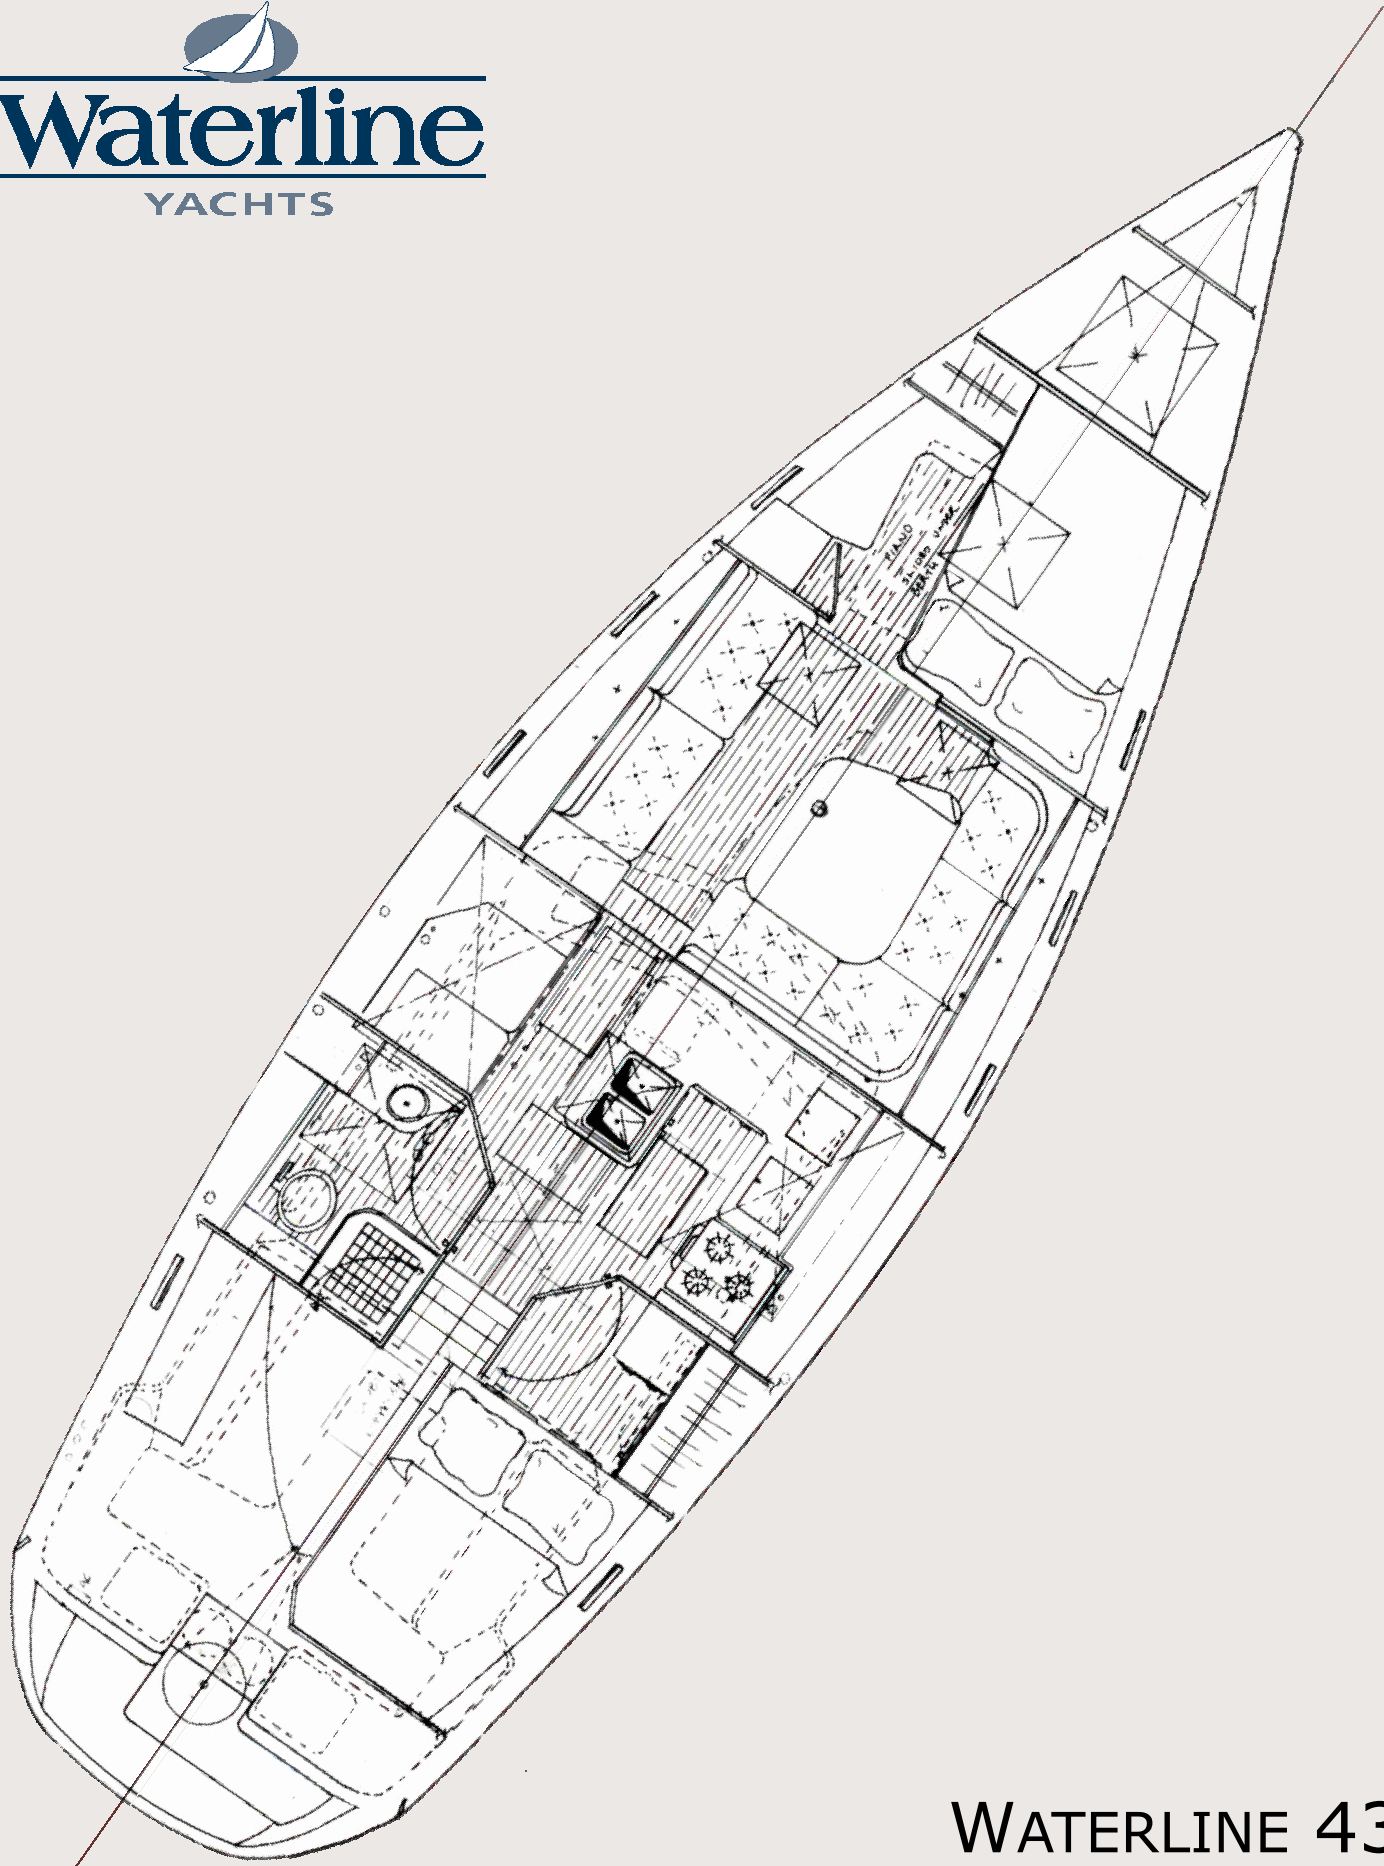

Waterline

YACHTS

WATERLINE 43