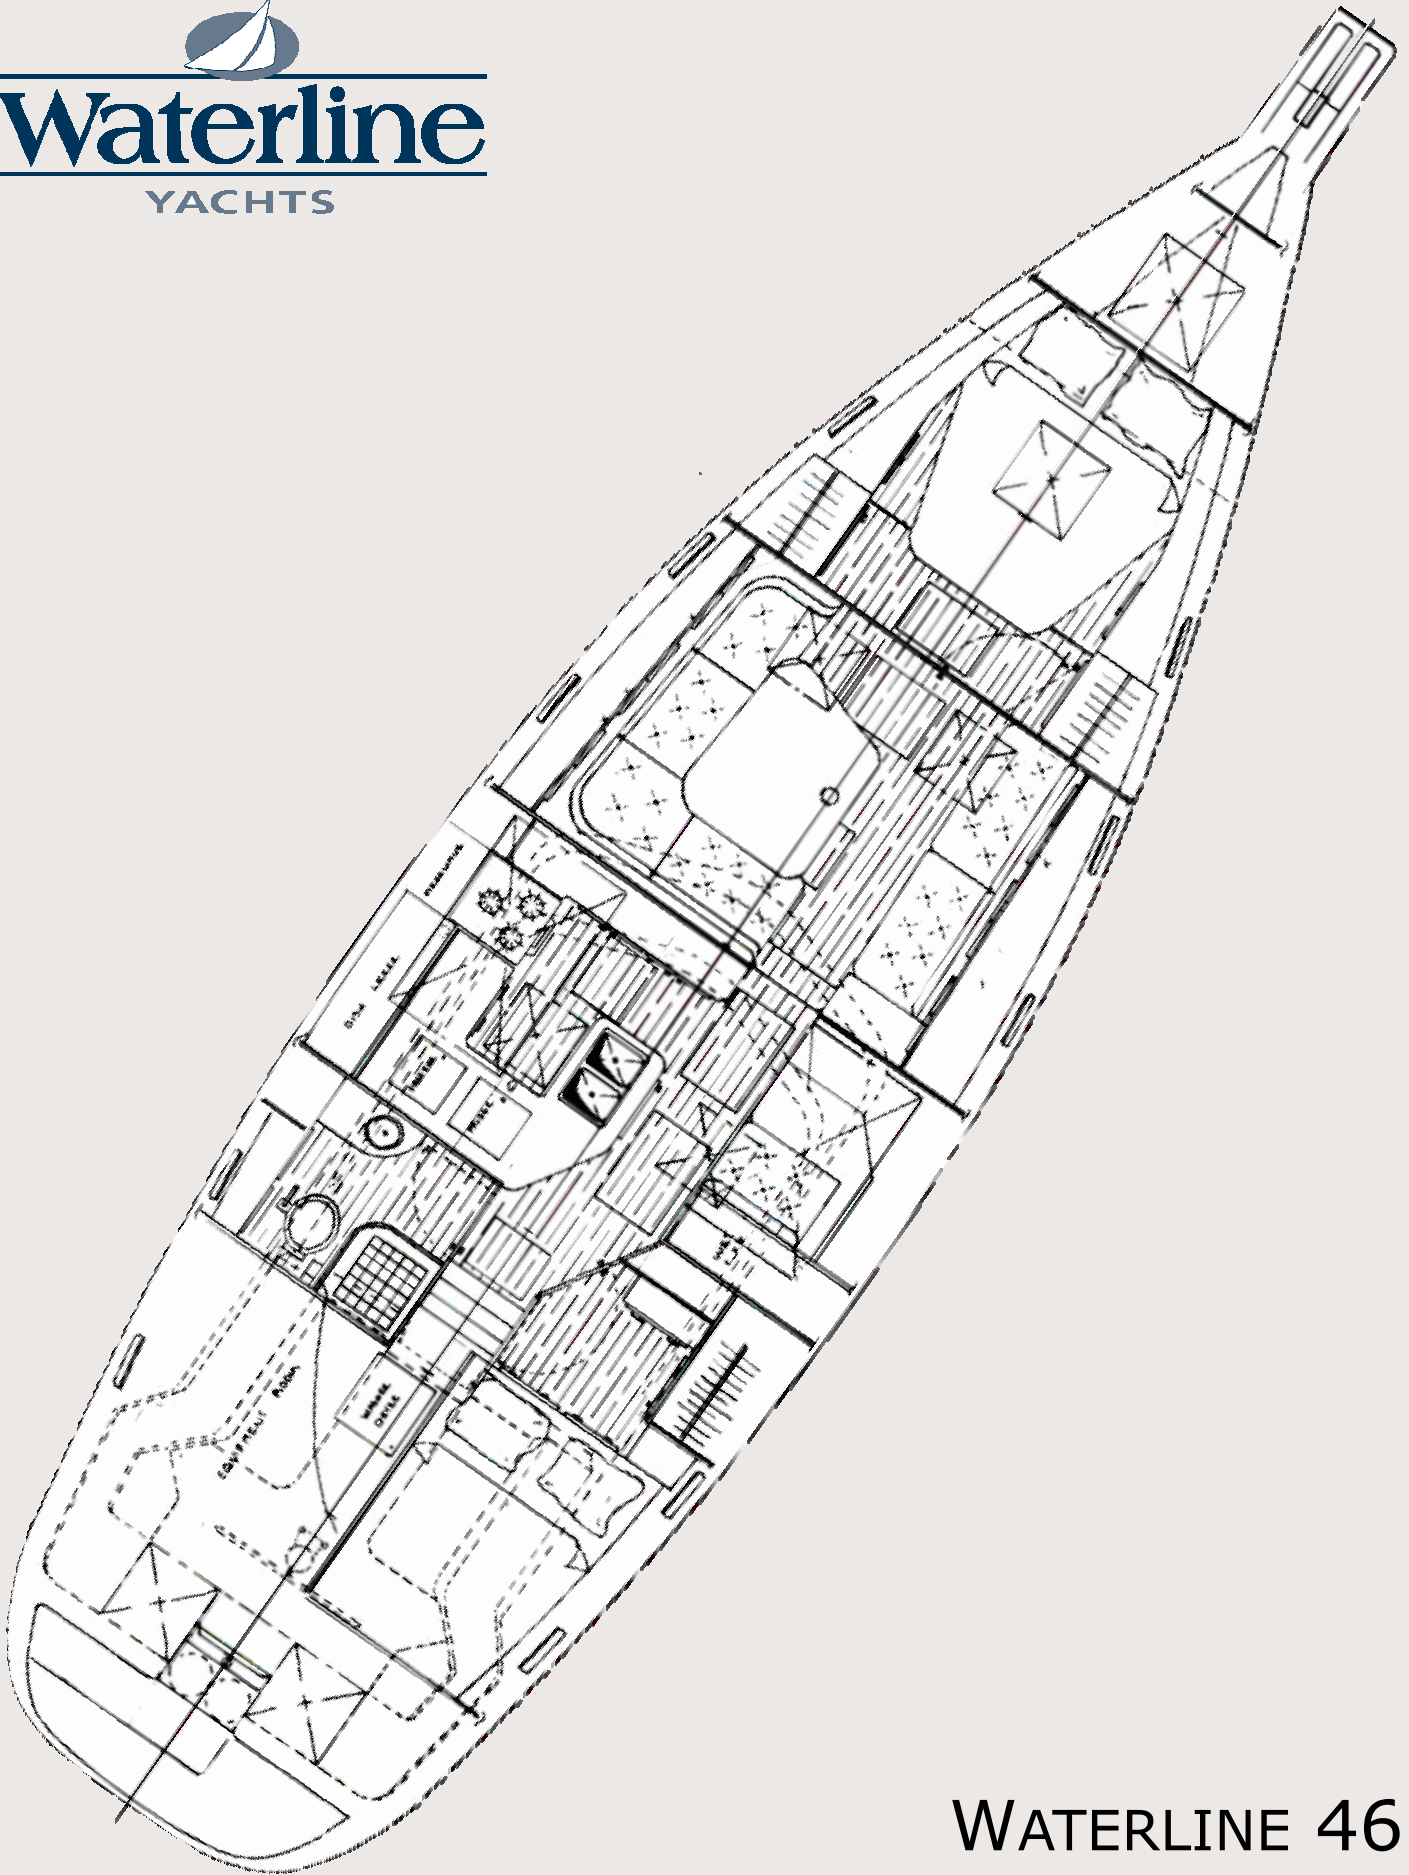

Waterline

YACHTS

WATERLINE 46